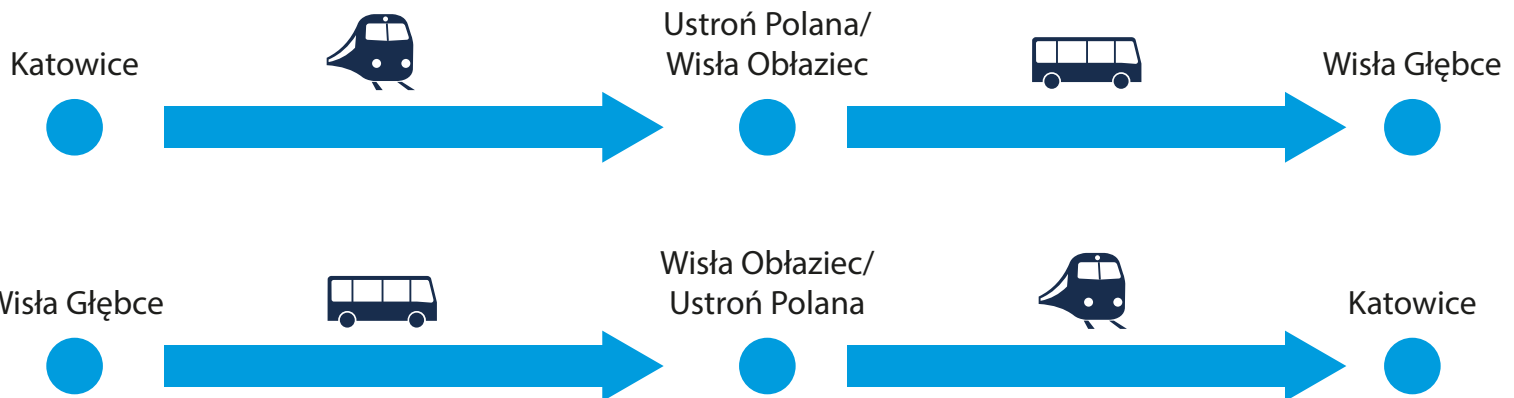

*W przypadku przedłużenia prac remontowych miejsca postoju ZKA pozostają bez zmian.

Zastępcza Komunikacja
Autobusowa
Rail replacement bus service

Przewóz rowerów
niemożliwy