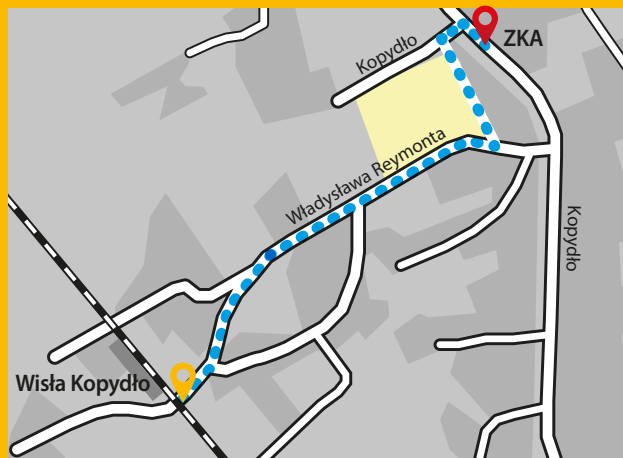

3. Wisła Uzdrawisko - Plac przy budynku dworca kolejowego ul. 1 Maja

4. Wisła Dziechcinka - Przystanki autobusowe „Oaza 1 i 2” przy ul. 1 Maja (kier. Wisła Gł. i kier. Ustroń Polana)

5. Wisła Kopydło - Przystanki autobusowe „Wichny 1 i 2” (kier. Wisła Gł. i kier. Ustroń Polana)

6. Wisła Głębce - Zatoka przy drodze dojazdowej do dworca kolejowego - ul. Dworcowa

## S6 Katowice – Tychy – Pszczyna – Skoczów – Ustroń Polana – Wisła Obłaziec – Wisła Głębce