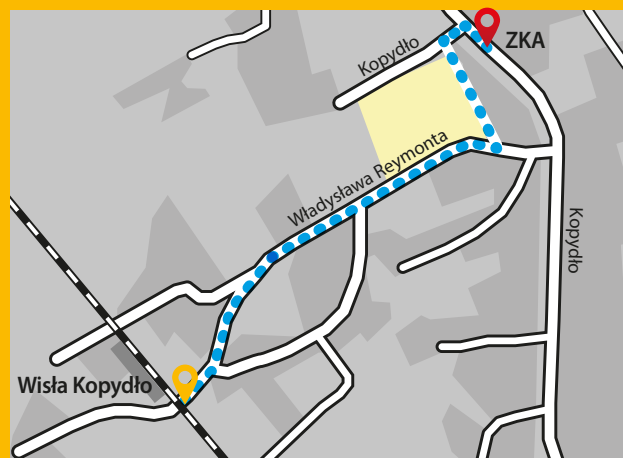

tel.: +48 32 428 88 88

1. Ustroń Polana - Plac przy przystanku kolejowym (obok wyjścia z peronu)

2. Wisła Oblaziec - Przystanek autobusowy przy peronie i zatoka po przeciwnej stronie

3. Wisła Uzdrawisko - Plac przy budynku dworca kolejowego ul. 1 Maja

4. Wisła Dziechcinka - Przystanek autobusowy „Oaza 1 i 2” przy ul. 1 Maja (kier. Wisła Gł. i kier. Ustroń Polana)

5. Wisła Kopydło - Przystanek autobusowy „Wichny 1 i 2” (kier. Wisła Gł. i kier. Ustroń Polana)

6. Wisła Głębce - Zatoka przy drodze dojazdowej do dworca kolejowego - ul. Dworcowa

Obowiązuje 20 VII - 2 IX oprócz 1 - 10 VIII*

WYCIĄG Z ROZKŁADU JAZDY - STAN NA 02.06.2017

S6 Katowice – Tychy – Pszczyna – Skoczów – Ustroń Polana – Wisła Obłaziec – Wisła Głębce