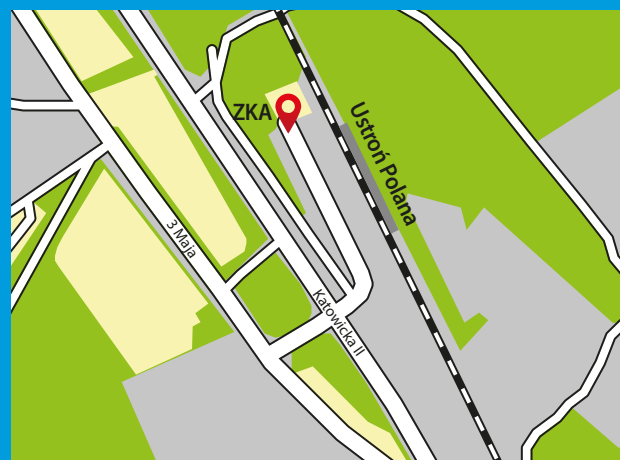

KOMUNIKACJA ZASTĘPCZA OD 20 LIPCA*

Koleje Śląskie

Koleje Śląskie
Zastępcza Komunikacja
Autobusowa
Rail replacement bus service

Zgodnie z decyzją PKP Polskie Linie Kolejowe S.A. będą przeprowadzane prace remontowo - modernizacyjne na linii S6 Katowice - Wisła Gł.

Za odwołane pociągi zostanie uruchomiona Zastępcza Komunikacja Autobusowa (ZKA) na odcinku:

Ustroń Polana/ Wisła Oblaziec-Wisła Głębce

Wisła Głębce-Wisła Oblaziec/Ustroń Polana

Ważne od 20.07-2.09.2017r.*
oprócz 1-10.08. 2017r.

*W przypadku przedłużenia prac remontowych miejsca postoju ZKA pozostają bez zmian.

Rozkład i miejsca postoju Zastępczej Komunikacji Autobusowej również w gablotach oraz na:

www.kolejeslaskie.com

Infolinia o utrudnieniach w kursowaniu pociągów Kolei Śląskich czynna całodobowo

tel.: +48 32 428 88 88

1. Ustroń Polana - Plac przy przystanku kolejowym (obok wyjścia z peronu)

2. Wisła Oblaziec - Przystanek autobusowy przy peronie i zatoka po przeciwnej stronie

3. Wisła Uzdrawisko - Plac przy budynku dworca kolejowego ul. 1 Maja

4. Wisła Dziechcinka - Przystanek autobusowy „Oaza 1 i 2” przy ul. 1 Maja (kier. Wisła Gł. i kier. Ustroń Polana)

5. Wisła Kopydło - Przystanek autobusowy „Wichny 1 i 2” (kier. Wisła Gł. i kier. Ustroń Polana)

6. Wisła Głębce - Zatoka przy drodze dojazdowej do dworca kolejowego - ul. Dworcowa