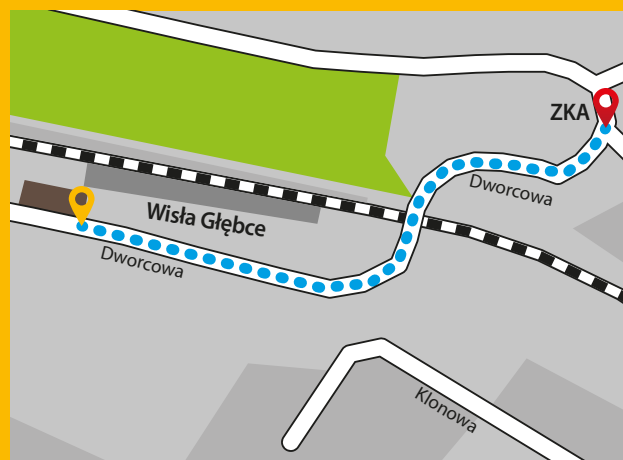

tel.: +48 32 428 88 88

1. Ustroń Polana - Plac przy przystanku kolejowym (obok wyjścia z peronu)

2. Wisła Oblaziec - Przystanek autobusowy przy peronie i zatoka po przeciwnej stronie

3. Wisła Uzdrawisko - Plac przy budynku dworca kolejowego ul. 1 Maja

4. Wisła Dziechcinka - Przystanek autobusowy „Oaza 1 i 2” przy ul. 1 Maja (kier. Wisła Gł. i kier. Ustroń Polana)

5. Wisła Kopydło - Przystanek autobusowy „Wichny 1 i 2” (kier. Wisła Gł. i kier. Ustroń Polana)

6. Wisła Głębce - Zatoka przy drodze dojazdowej do dworca kolejowego - ul. Dworcowa

Obowiązuje 20 VII - 2 IX oprócz 1 - 10 VIII*

WYCIĄG Z ROZKŁADU JAZDY - STAN NA 02.06.2017

S6 Katowice – Tychy – Pszczyna – Skoczów – Ustroń Polana – Wisła Obłaziec – Wisła Głębce